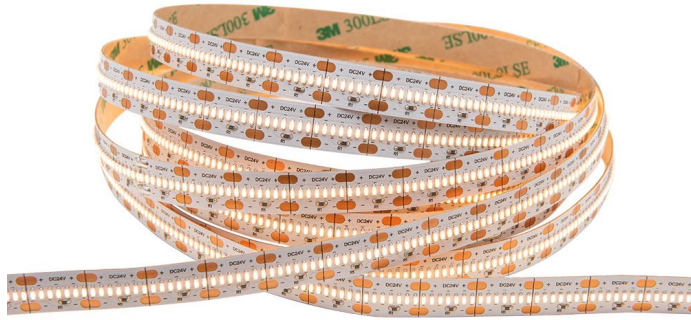

LED strip | 24V | 560LED/m 2010 | 5m | IP65 | 3000K | CRI>90

Specificaties

Uitvoering:	Band	Kleurweergave-index:	90-100
Montagewijze:	Opbouw/inbouw	Kleurtemperatuur regelbaar:	Nee
Lamptype:	LED niet uitwisselbaar	Lichtstroom regelbaar:	Traploos
Aantal lichtbronnen per meter:	560	Stralingshoek regelbaar:	Nee
Lampvermogen per meter:	20 W	Breedte:	10 mm
Lampvermogen per voet:	0 W	Hoogte/diepte:	1.4 mm
Lichtstroom per meter:	2118 lm	Lengte:	5000 mm
Spanningstype:	DC	Diameter:	0 mm
Lampspanning:	24 ~ 24 V	Kleinste buigradius:	50 mm
Stralingshoek:	120 °	Lengte van de enkele secties:	12.5 mm
Geschikt voor dimmer:	Ja	Met eindstuk:	Nee
Verwisselbare voorschakelapparatuur:	Ja	Met aansluitset:	Nee
Energie-efficiëntieklasse van de ingebouwde lamp:	A++, A+, A (LED)	Met beschermhoes:	Nee
Nom. levensduur L70/B50 bij 25 °C:	54000 h	Zelfklevend:	Ja
Lumenbehoud bij gemiddelde levensduur van 50.000 uur bij 25 °C omgeving (tq):	0 %	Soort bedrading:	Incl. doorgangsbedrading
Uitval bij gemiddelde levensduur van 50.000 uur bij 25 °C omgeving (tq):	0 %	Aantal polen:	2
Beschermingsgraad (IP):	IP65	Geleiderdoorsnede:	0.5 mm ²
Beschermingsgraad (NEMA):	1	Aansluitwijze:	Overig
Beschermingsklasse:	III	Compatible met Apple HomeKit:	Nee
Max. systeemvermogen:	100 W	Compatible met Google Assistant:	Nee
Lichtkleur:	Wit	Compatible met Amazon Alexa:	Nee
Constante lichtstroom regeling:	Nee	Met IFTTT ondersteuning:	Nee
Kleurtemperatuur:	3000 ~ 3000 K		

Verpakkingsinformatie

Gewicht	160 gr
Breedte	215 mm
Hoogte	15 mm
Lengte	235 mm
Verpakkingscode <small>(volgens EANCOM codelijst 7065)</small>	BG
Verpakkingsvorm	Zak
	Een voorgevormde, flexibele verpakking, meestal slechts aan
CBS-code	9405990090